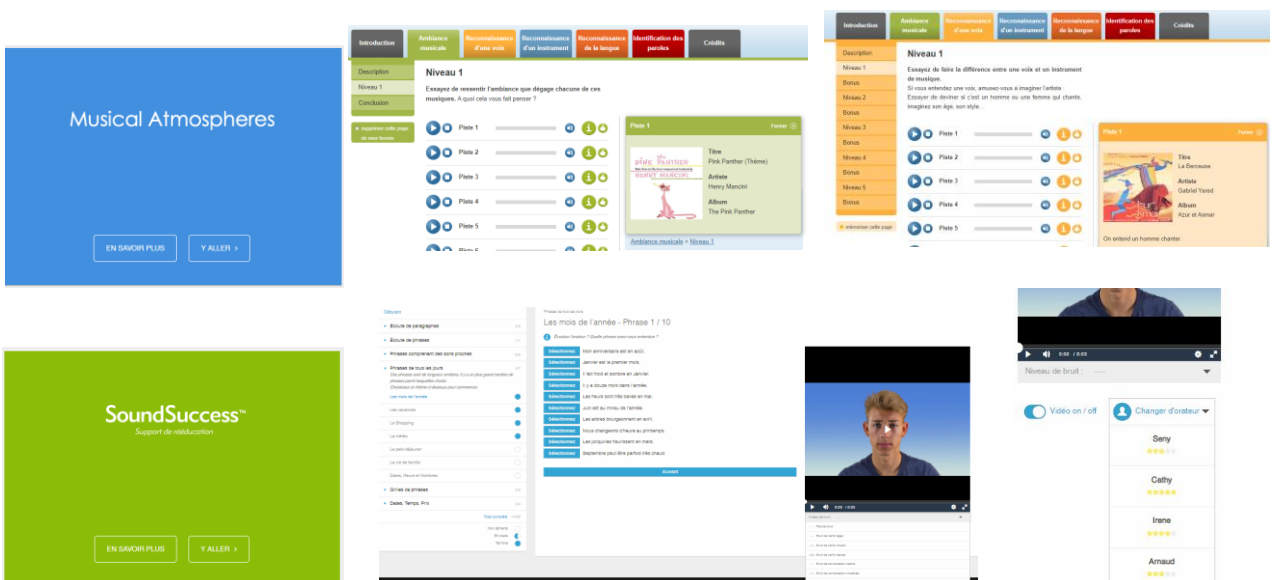

A vos entrainement !